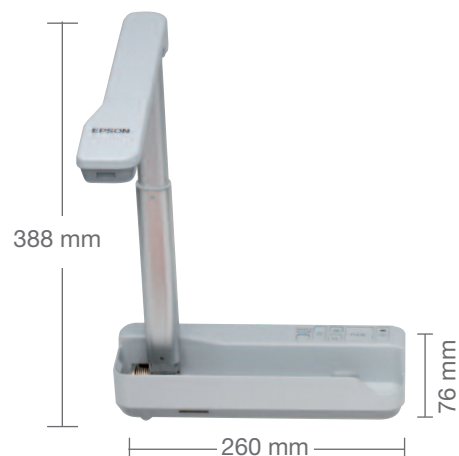

* Vizualizér ELP DC-06 je také kompatibilní s jakýmkoli dostupným projektor, pokud je připojen pomocí počítače.

EPSON ELP DC-06

Rozměry při otevření